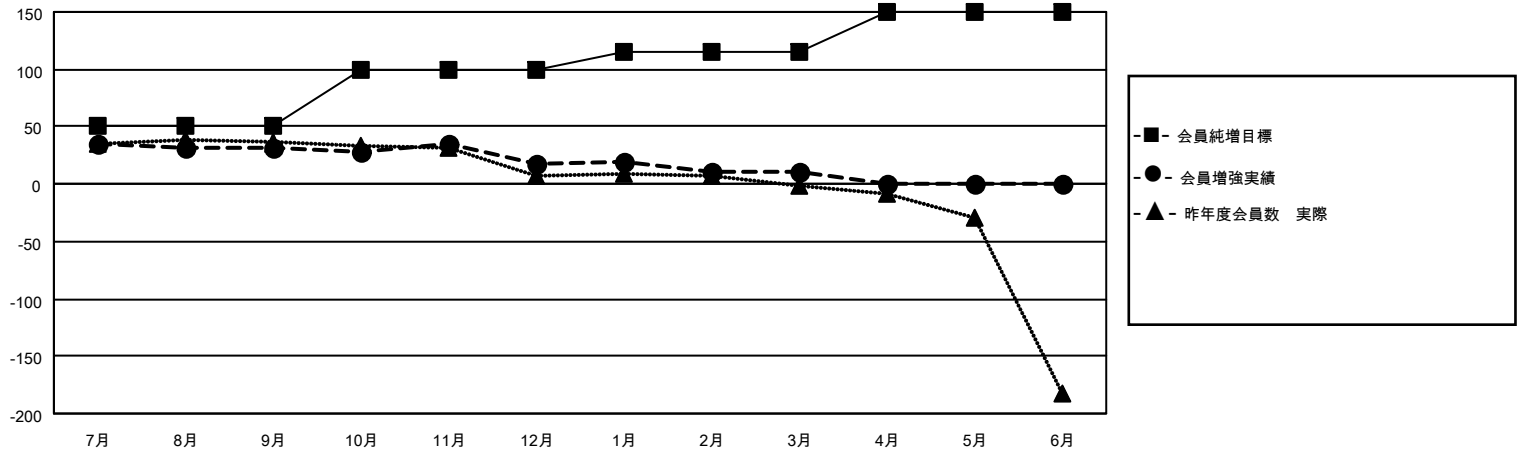

# MONTHLY MEMBERSHIP PROGRESS REPORT

地域 JAPAN

District 330 B

Results as of: 3/31/2022

クラブ			
結果：2021-2022			
四半期	新クラブ目標	新クラブ	解散クラブ
7月/8月/9月	0	0	1
10月/11月/12月	1	0	0
1月/2月/3月	0	0	0
4月/5月/6月	1	0	0

名			
結果：2021-2022			
四半期	会員純増目標	会員増強実績	退会者(転籍を含む)実際
7月/8月/9月	50	94	51
10月/11月/12月	50	44	57
1月/2月/3月	15	27	34
4月/5月/6月	35	0	0

新クラブ目標及び実績累計

会員目標及び実績累計

解散クラブ: 1	74 CLUBS OF 151 一名以上の新会 員を登録	<b>男女別</b>	
退会者		男性	3,121 (83.70%)
物故会員	31	女性	608 (16.30%)
クラブ解散	2	NON BINARY	0 (0.00%)
その他	109	PREFER NOT TO ANSWER	0 (0.00%)
合計	142	世帯主/家族会員合計	670
	<a href="#">会員累計データを見るには、ここをクリック</a>	国際会費半額の家族会員	354