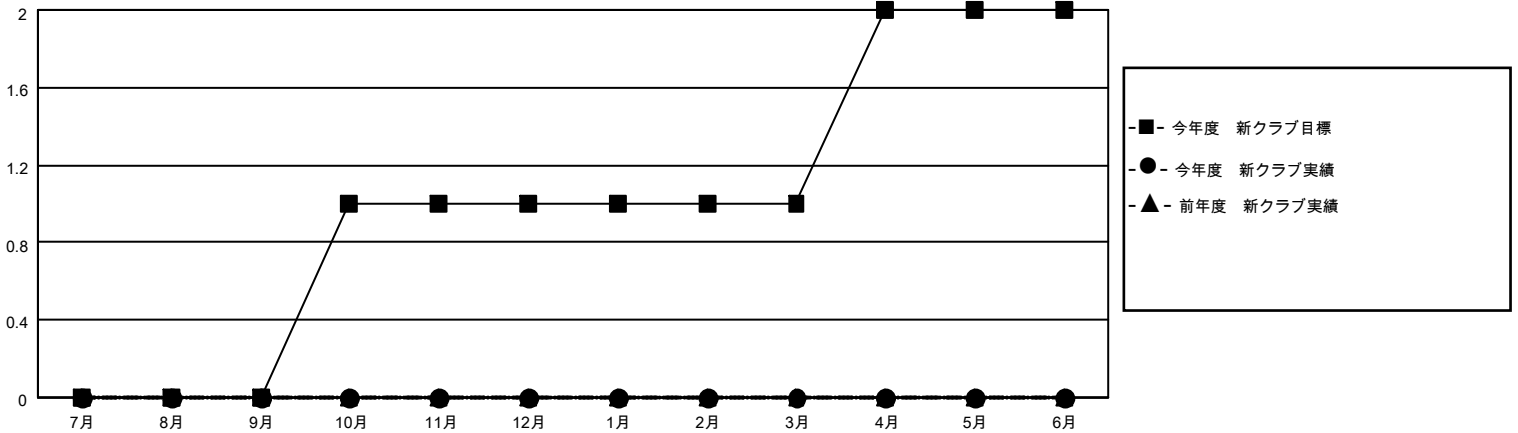

# MONTHLY MEMBERSHIP PROGRESS REPORT

地域 JAPAN

District 330 B

Results as of: 3/31/2022

クラブ			
結果：2021-2022			
四半期	新クラブ目標	新クラブ	解散クラブ
7月/8月/9月	0	0	1
10月/11月/12月	1	0	0
1月/2月/3月	0	0	0
4月/5月/6月	1	0	0

名			
結果：2021-2022			
四半期	会員純増目標	会員増強実績	退会者(転籍を含む)実際
7月/8月/9月	50	94	51
10月/11月/12月	50	44	57
1月/2月/3月	15	27	34
4月/5月/6月	35	0	0

新クラブ目標及び実績累計

会員目標及び実績累計

解散クラブ: 1	74 CLUBS OF 151 一名以上の新会 員を登録	<b>男女別</b>	
退会者		男性	3,121 (83.70%)
物故会員	31	女性	608 (16.30%)
クラブ解散	2	NON BINARY	0 (0.00%)
その他	109	PREFER NOT TO ANSWER	0 (0.00%)
合計	142	世帯主/家族会員合計	670
	<a href="#">会員累計データを見るには、ここをクリック</a>	国際会費半額の家族会員	354